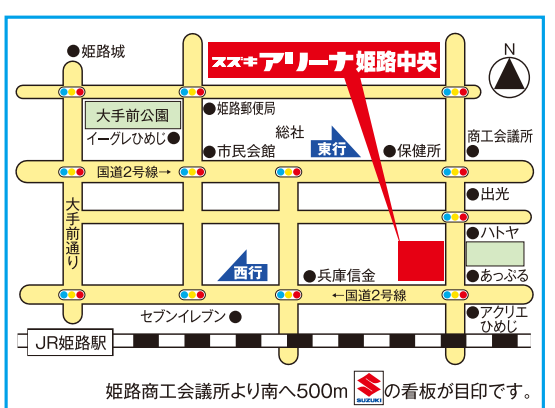

整備士 募集中!!

求人情報 詳しくはこちらから

ARENA 素晴らしいカーライフに全力疾走

TEL.079-285-4141

<https://www.carsworld.co.jp>

スズキアリーナ姫路中央

新型コロナウイルス対策実施中!!

スタッフはマスク着用 / 手洗いを徹底します / 換気・除菌徹底します / 展示車のクリーニング / シートカバー&紙マット / 適宜室内をアルコール消毒

〒670-0935 兵庫県姫路市北条口3丁目2
営業時間/AM9:00~PM6:30
定休日/毎週水曜日・第2、3火曜日

掲載写真は印刷のため実際と異なって見える場合がございます。十分注意しておりますが、広告に万ミスがございましたら誠に恐縮ですがご容赦ください。
車両ご購入にはサイクル料金が別途必要です。メーカーオプション、車体色により価格が異なります。車両本体価格はいずれもタイヤパンク応急修理セット(スイフトは、タイヤパンク応急修理セットのかわりにスペアタイヤを装備)・ジャッキ付で、保険料・税金(除消費税)・登録・届出等に伴う費用及び付属品価格は含まれません。別途ご請求致します。