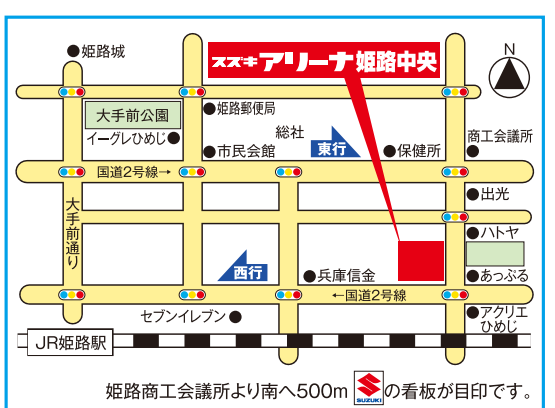

ARENA
素晴らしいカーライフに全力疾走
TEL.079-285-4141
<https://www.carsworld.co.jp>
スズキアリーナ姫路中央

新型コロナウイルス対策実施中!!
スタッフはマスク着用 / 手洗いを徹底します / 換気・除菌徹底します / 展示車のクリーニング / シートカバー&紙マット / 適宜室内をアルコール消毒

〒670-0935 兵庫県姫路市北条口3丁目2
営業時間/AM9:00~PM6:30
定休日/毎週水曜日・第2、3火曜日