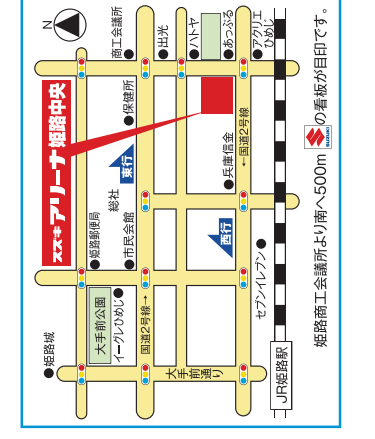

限定3台

特別オプション 29.5万円 相当付!

車両本体価格 **162.14万円**

※諸費用は別途必要

ハスラー J-STYLE II

※Photoボチカラはオプション装着 カンメタリックホワイト

限定3台

特別オプション 29.5万円 相当付!

車両本体価格 **181.17万円**

※諸費用は別途必要

スペーシアアクスタク HYBRID XS

※Photoボチカラはオプション装着 カンメタリックホワイト

限定3台

特別オプション 31.5万円 相当付!

車両本体価格 **184.78万円**

※諸費用は別途必要

イグニス HYBRID IMF

※Photoボチカラはオプション装着 カンメタリックホワイト

限定3台

特別オプション 31.5万円 相当付!

車両本体価格 **212.39万円**

※諸費用は別途必要

XBEE HYBRID MZ

※Photoボチカラはオプション装着 カンメタリックホワイト

限定3台

特別オプション 29.5万円 相当付!

車両本体価格 **179.3万円**

※諸費用は別途必要

スペーシア MY STYLE

※Photoボチカラはオプション装着 カンメタリックホワイト

限定3台

特別オプション 31.5万円 相当付!

車両本体価格 **209.64万円**

※諸費用は別途必要

ソリオ HYBRID MZ

※Photoボチカラはオプション装着 カンメタリックホワイト

限定3台

特別オプション 31.5万円 相当付!

車両本体価格 **164.65万円**

※諸費用は別途必要

スイフト HYBRID MG

※Photoボチカラはオプション装着 カンメタリックホワイト

限定3台

特別オプション 31.5万円 相当付!

車両本体価格 **299.4万円**

※諸費用は別途必要

エスクード

※Photoボチカラはオプション装着 カンメタリックホワイト

限定3台

特別オプション 29.5万円 相当付!

車両本体価格 **147.4万円**

※諸費用は別途必要

ワゴンカーズハイブリッド ZX

※Photoボチカラはオプション装着 カンメタリックホワイト

限定3台

特別オプション 31.5万円 相当付!

車両本体価格 **210.52万円**

※諸費用は別途必要

ソリオバンディット HYBRID MV

※Photoボチカラはオプション装着 カンメタリックホワイト

限定3台

特別オプション 31.5万円 相当付!

車両本体価格 **223.63万円**

※諸費用は別途必要

スイフトスポーツ

※Photoボチカラはオプション装着 カンメタリックホワイト

限定3台

特別オプション 31.5万円 相当付!

車両本体価格 **343.97万円**

※諸費用は別途必要

ランディ HYBRID G

※Photoボチカラはオプション装着 カンメタリックホワイト