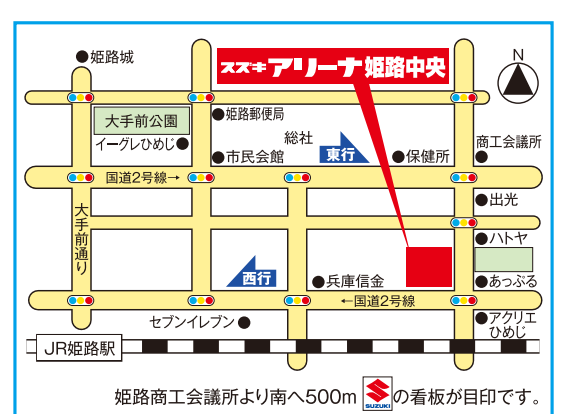

※Photo:ボディカラーはアティチュードブラックマイカ

ARENA SUZUKI

素晴らしいカーライフに全力疾走

TEL.079-285-4141

<https://www.carsworld.co.jp>

スズキアリーナ姫路中央

新型コロナウイルス対策実施中!!

スタッフはマスク着用 / 手洗いを徹底します / 換気・除菌徹底します / 展示車のクリーニング / シートカバー&紙マット / 適宜室内をアルコール消毒

〒670-0935 兵庫県姫路市北条口3丁目2
営業時間/AM9:00~PM6:30
定休日/毎週水曜日・第2、3火曜日

掲載写真は印刷のため実際と異なる場合がございます。十分注意しておりますが、広告に万が一ミスがございました際は誠に恐縮ですがご容赦ください。車種のご購入にはリサイクル料金が別途必要です。メーカーオプション、車体色により価格が異なります。車両本体価格はいずれもタイヤパンク応急修理セット(スイフトは、タイヤパンク応急修理セットのかわりにスペアタイヤを装備)・ジャッキ付で、保険料・税金(除消費税)・登録・届出等に伴う費用及び付属品価格は含まれません。別途ご請求致します。