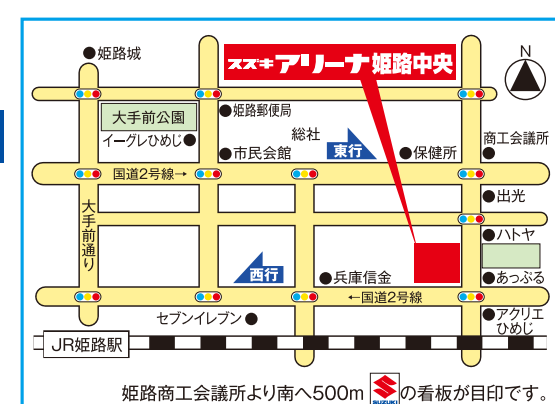

ARENNA 素晴らしいカーライフに全力疾走 スズキアリーナ姫路中央

新型コロナウイルス対策実施中!!
スタッフはマスク着用 / 手洗いを徹底します / 換気・除菌徹底します / 展示車のクリーニング / シートカバー&紙マット / 適宜室内をアルコール消毒

TEL.079-285-4141
https://www.carsworld.co.jp

〒670-0935 兵庫県姫路市北条口3丁目2
営業時間/AM9:00~PM6:30
定休日/毎週水曜日・第2、3火曜日