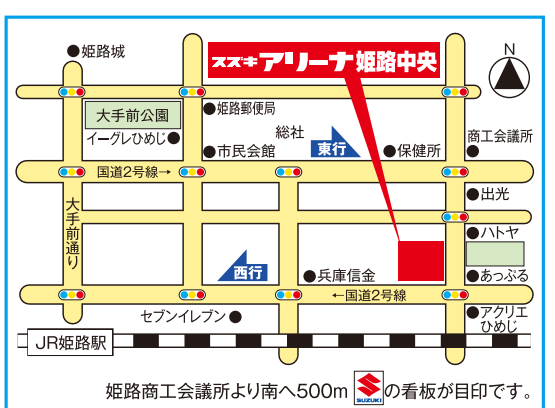

掲載写真は印刷のため実際と異なって見える場合がございます。十分注意しておりますが、広告に万が一ミスがございました際は誠に恐縮ですがご容赦ください。
車両ご購入にはリサイクル料金が別途必要です。メーカーオプション、車体色により価格が異なります。車両本体価格はいずれもタイヤ・パンク応急修理セット(スフィア)は、タイヤ・パンク応急修理セットのかわりにスペアタイヤを装備)・ジャッキ付で、保険料・税金(除消費税)・登録・届出等に伴う費用及び付属品価格は含まれません。別途ご請求致します。