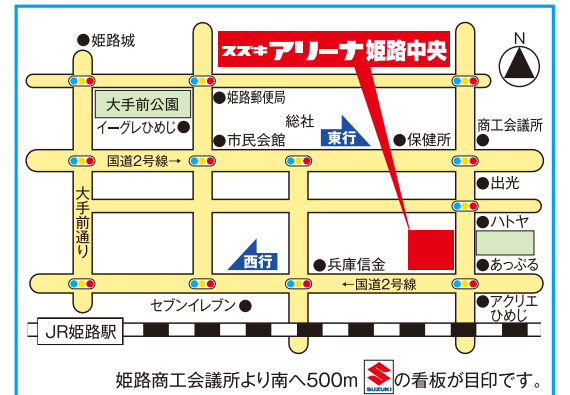

※Photo:ボディカラーはホワイトパールクリスタルシャイン
※登録諸費用が別途必要。

ARENA
素晴らしいカーライフに全力疾走

新型コロナウイルス対策実施中!!

スズキアリーナ姫路中央

スタッフはマスク着用

手洗いを徹底します

換気・除菌徹底します

展示車のクリーニング

シートカバー & 紙マット

適宜室内をアルコール消毒

TEL.079-285-4141

<https://www.carsworld.co.jp>

〒670-0935 兵庫県姫路市北条口3丁目2
営業時間/AM9:00~PM6:30
定休日/毎週水曜日・第2、3火曜日

掲載写真は印刷のため実際と異なって見える場合がございます。十分注意しておりますが、広告に万ミスがございました際は誠に恐縮ですがご容赦ください。
車両ご購入にはリサイクル料金が別途必要です。メーカーオプション、車体色により価格が異なります。車両本体価格はいずれもタイヤパンク応急修理セット(スフィアは、タイヤパンク応急修理セットのかわりにスペアタイヤを装備)・ジャッキ付で、保険料・税金(除消費税)・登録・届出等に伴う費用及び付属品価格は含まれません。別途ご請求致します。