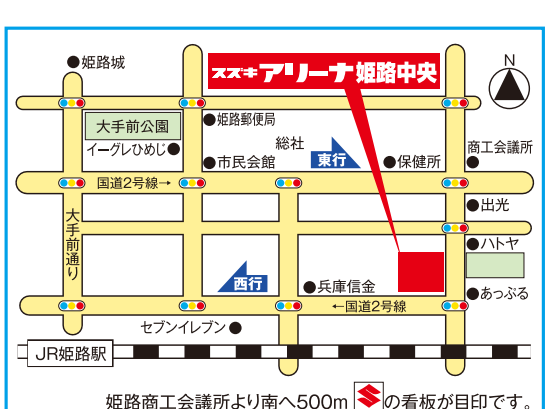

希望番号 7,700円

車検付 メンテナンスパック 81,980円

車両本体価格 3,014,000円

セット合計価格 486,325円

合計金額 3,500,325円

**318万円** (特別価格)

**31.5万円** (お得)

**ARENA**

素晴らしいカーライフに全力疾走

**スズキアリーナ姫路中央**

TEL.079-285-4141

<http://www.suzuki-himeji.com/>

新型コロナウイルス対策実施中!!

スタッフはマスク着用 / 手洗いを徹底します / 換気・除菌徹底します / 展示車のクリーニング / シートカバー&紙マット / 適宜室内をアルコール消毒

〒670-0935 兵庫県姫路市北条口3丁目2

営業時間/AM9:00~PM6:30