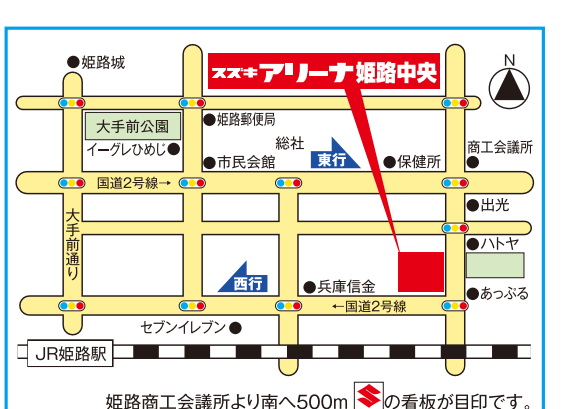

車両本体価格 1,856,800円
セット合計価格 471,090円
合計金額 2,327,890円

フェア特別価格! **207.539万円** **25.25万円** お得!

ARENA
素晴らしいカーライフに全力疾走

TEL.079-285-4141
<http://www.suzuki-himeji.com/>

スズキアリーナ 姫路中央

新型コロナウイルス対策実施中!!
スタッフはマスク着用 / 手洗いを徹底します / 換気・除菌徹底します / 展示車のクリーニング / シートカバー & 紙マット / 適宜室内をアルコール消毒